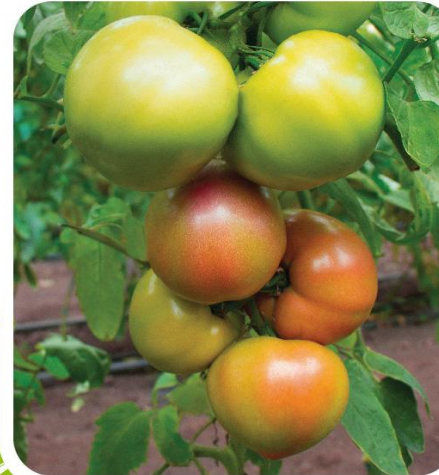

Партнеры **KITANO SEEDS**
в регионах: