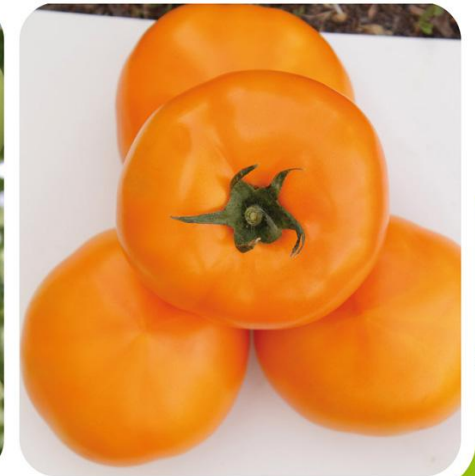

KS 10 F1

ТИП:

Индетерминантный

РАСТЕНИЕ:

- ранний крупноплодный высокопродуктивный томат
- мощное растение с хорошо развитым листовым аппаратом

ПЛОДЫ:

- плоды округлые, ЗОЛОТИСТО-ЖЕЛТЫЕ
- средний вес: 250-300 г
- при формировании кисти можно получить плоды по 400 г
- плотная консистенция мякоти
- потрясающие вкусовые качества
- высокая однородность плодов на кисти
- привлекательный товарный вид, плоды очень твердые
- устойчивость к растрескиванию
- отличная завязываемость плодов и урожайность в стрессовых условиях
- длительный период плодоношения
- отменная твердость плодов гарантирует транспортировку на дальние расстояния

ПРЕДНАЗНАЧЕНИЕ:

- для реализации на рынке свежих овощей, где вы будете явным лидером!

ДОПОЛНИТЕЛЬНАЯ ИНФОРМАЦИЯ:

- для выращивания в пленочных теплицах в первом и втором обороте
- устойчивость к болезням томата
- богатый вкус и полезные свойства желтого томата, благодаря высокому содержанию каротина
- ПЕРСПЕКТИВНАЯ НОВИНКА в сегменте ЖЕЛТЫХ индетерминантных томатов нового поколения
- в сезоне 2016 года цена на качественный томат даже летом не падала ниже 20 грн/кг!

ЛУЧШИЙ ЖЕЛТЫЙ ТОМАТ НА РЫНКЕ УКРАИНЫ!

Дополнительная информация
о гибридах **KITANO SEEDS**:

(044) 332 332 8
(067) 77 26 777
www.kitanoseeds.ua

KS 10 F1

Партнеры **KITANO SEEDS**
в регионах:

ПРИМЕЧАНИЕ:

© 2017 KITANO SEEDS. Part of IKASIDO Global Group B.V. All Rights Reserved

Дополнительная информация
о гибридах **KITANO SEEDS**:

(044) 332 332 8
(067) 77 26 777
www.kitanoseeds.ua